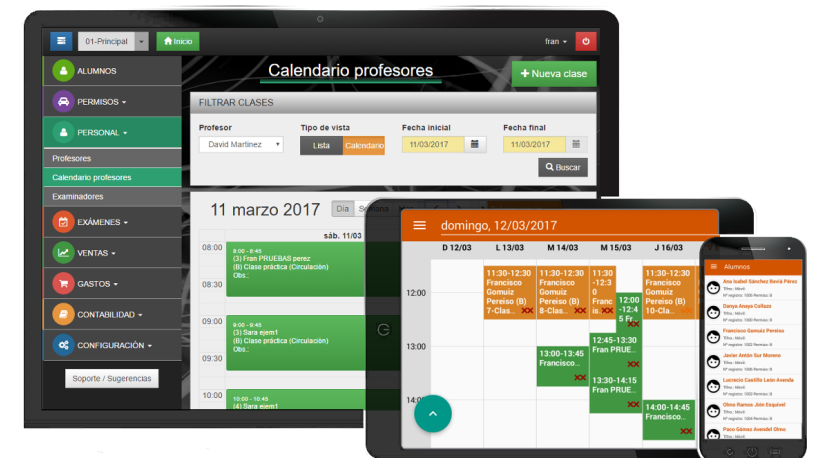

* Los precios incluyen 12 meses de productos y servicios contratados, así como actualizaciones y soporte técnico

* Después de 12 meses la cuota y facturación será mensual

Ejemplo: si contratas WinAutoGest-Crm + WinProfesores con 3 usuarios, el precio es de 600€ el primero año. A partir del segundo año la cuota es de 25€/mes

100% Subvencionado

Página Web

Diseñamos tu página web, autogestionable y responsive, para que se adapte a todos los dispositivos. Aumenta la visibilidad de tu empresa y consigue clientes fácilmente.

* 800€. Mantenimiento incluido el primer año (100% subvencionado)
Precio de mantenimiento a partir del segundo año: 25€/mes ó 250€/año

Tienda Online

Además de disponer de tu página web, también podrás vender tus productos y servicios directamente por Internet

* 1.300€. Mantenimiento incluido el primer año (100% subvencionado)
Precio de mantenimiento a partir del segundo año: 35€/mes ó 350€/año

Módulos Adicionales

CONTROL BIOMÉTRICO por reconocimiento facial

Crea cursos Cap. Añade a tus alumnos directamente, genera los registros y ficheros diarios

* 180€/año por centro autorizado (100% subvencionado)

WINALUMNOS

App para los alumnos de tu autoescuela. Podrán firmar documentos, consultar, pagar y reservar clases prácticas, ver resultados de examen y mucho más

* 180€/año (100% subvencionado)